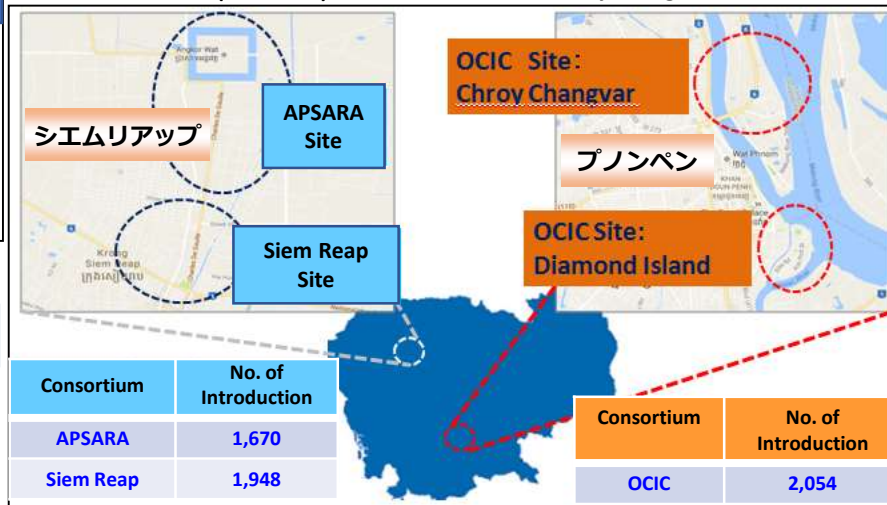

LED街路灯の総設置面積は延べ120km²（山手線内側の約2倍に相当）

2016年12月
カンボジア環境大臣賞を受賞

APSARA (アンコールワット)

OCIC Chroy Changvar (プノンペン)

カンボジア国内の事業展開結果

Siem Reap Provincial Hall (SRPH)

ダイヤモンド・アイランド (プノンペン)

LED街路灯の管理システム