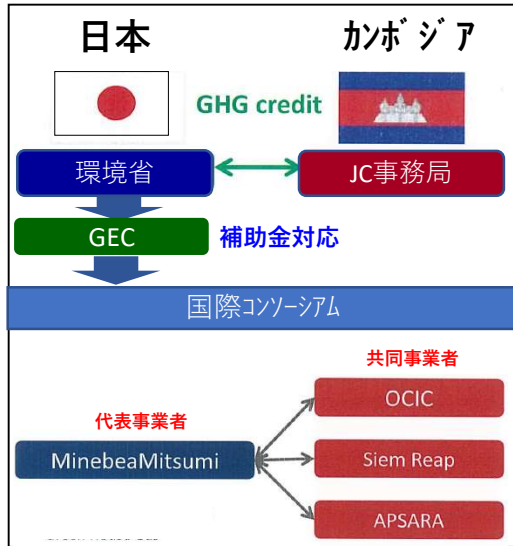

JCMの面的展開事例：カンボジアにおけるLED街路灯ネットワークを軸としたスマートシティへの展開

- ★新興都市から世界遺産までの街路灯をLED街路灯の設置により70%省エネを実現。
- ★設置したLED街路灯にワイヤレスネットワーク環境配備を軸にスマートシティ環境構築を目指し現地組織と共同検討開始。
- ★LED街路灯5600灯をプノンペン及びアンコールワット等カンボジア各地に導入（総設置面積は延べ120km²）

LED街路灯の総設置面積は延べ120km²（山手線内側の約2倍に相当）

2016年12月
カンボジア環境大臣賞を受賞

APSARA (アンコールワット)

OCIC Chroy Changvar (プノンペン)

カンボジア国内の事業展開結果

Siem Reap Provincial Hall (SRPH)

ダイヤモンド・アイランド (プノンペン)

LED街路灯の管理システム